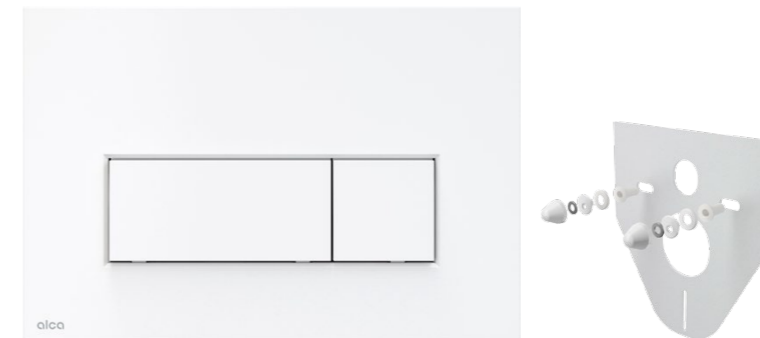

# SANITÁRNÍ TECHNIKA

**LA FUTURA**  
AQUALINE

**La Futura - T-Joy 2.0**  
WC závěsné rimless Twist Flush,  
včetně sedátka slim softclose, bílá

**alca**

**Alcadrain**  
Sádro modul splachovací systém  
pro suchou instalaci s konstrukcí  
pro rychlejší instalaci, 1120 mm  
inovativní včetně dávkovače