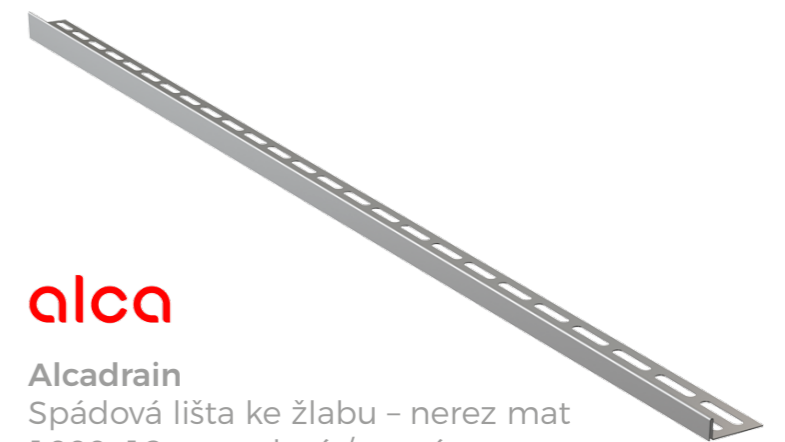

# SANITÁRNÍ TECHNIKA

**HÜPPE**  
SHOWER AND SOUL

**Hüppe - Trend 200**  
Křídlové dveře s pevným segmentem  
- stříbrný lesk/čiré antiplaque 90x200  
- vstup 57 cm

**HÜPPE**  
SHOWER AND SOUL

**Hüppe - Time 200**  
Posuvné dveře dvoudílné, rohový vstup  
- stříbrný pololesk/čiré antiplaque 90x90/200 cm

**alca**

**Alcadrain**  
Podlahový žlab DOUBLE9 Fit and Go Wall, 75 cm

**alca**

**Alcadrain**  
Spádová lišta ke žlabu - nerez mat  
1000x12 mm - levá / pravá  
1200x12 mm - pravá