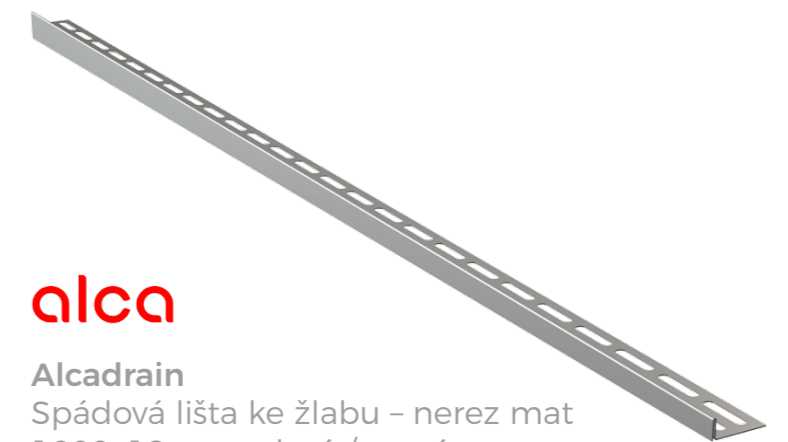

# SANITÁRNÍ TECHNIKA

**HÜPPE**  
SHOWER AND SOUL

**Hüppe - Trend 200**  
Křídlové dveře s pevným segmentem  
- stříbrný lesk/čiré antiplaque 90x200  
- vstup 57 cm

**HÜPPE**  
SHOWER AND SOUL

**Hüppe - Time 200**  
Posuvné dveře dvoudílné, rohový vstup  
- stříbrný pololesk/čiré antiplaque 90x90/200 cm

**alca**

**Alcadrain**  
Podlahový žlab DOUBLE9 Fit and Go Wall, 75 cm

**alca**

**Alcadrain**  
Spádová lišta ke žlabu - nerez mat  
1000x12 mm - levá / pravá  
1200x12 mm - pravá