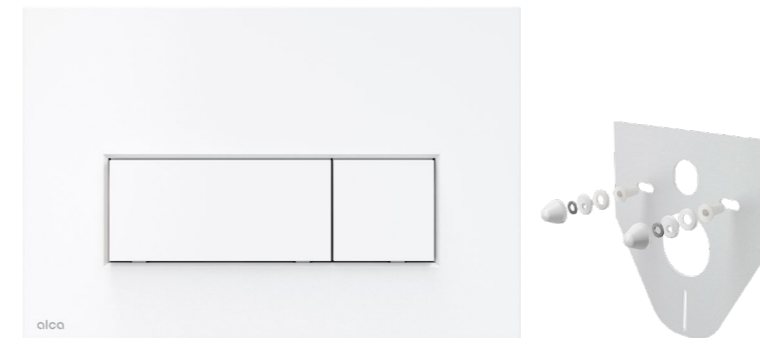

# SANITÁRNÍ TECHNIKA

**LA FUTURA**  
AQUALINE

**La Futura - T-Joy 2.0**  
WC závěsné rimless Twist Flush,  
včetně sedátka slim softclose, bílá

**alca**

**Alcadrain**  
Sádro modul splachovací systém  
pro suchou instalaci s konstrukcí  
pro rychlejší instalaci, 1120 mm  
inovativní včetně dávkovače