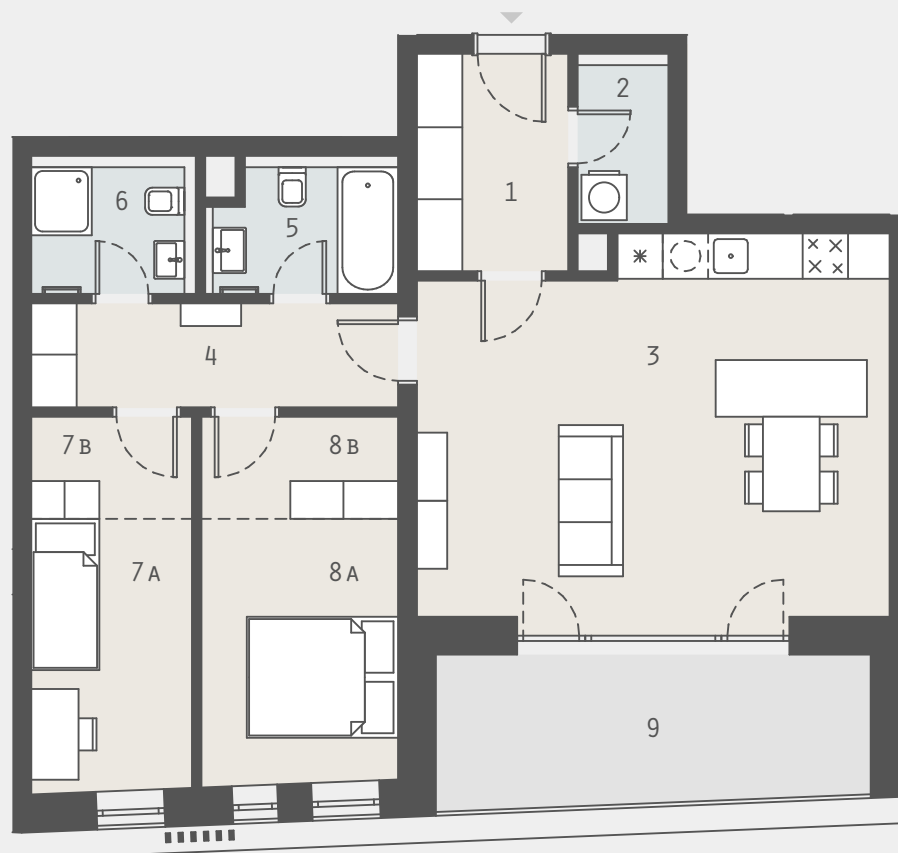

číslo	místnost	m ²
1	Vstupní chodba	5.8
2	Komora	2.5
3	Obývací pokoj + kk	30.0
4	Chodba	6.7
5	Koupelna	3.9
6	Koupelna	3.4
7A	Pokoj	7.7
7B	Pokoj šatna	2.9
8A	Pokoj	9.10
8B	Pokoj šatna	3.5
Užitná plocha		75.5 m²
Podlahová plocha dle NV 366/2013 Sb.		81.6 m²
9	Terasa	11.3 m ²
22.10	Sklep	2.9 m ²

2. NP

Upozornění: Toto grafické zobrazení půdorysu bytu je zpracováno pro marketingové účely. Výměry jednotlivých místností jsou pouze orientační. Vyobrazené zařízení v půdorysu (nábytek, kuchyňská linka, elektrické spotřebiče, atd.) není součástí dodávky. Rozsah dodávky, specifikace konstrukcí, povrchové úpravy a vybavení jsou specifikovány ve standardním provedení, které je přílohou Smlouvy o budoucí kupní smlouvě.