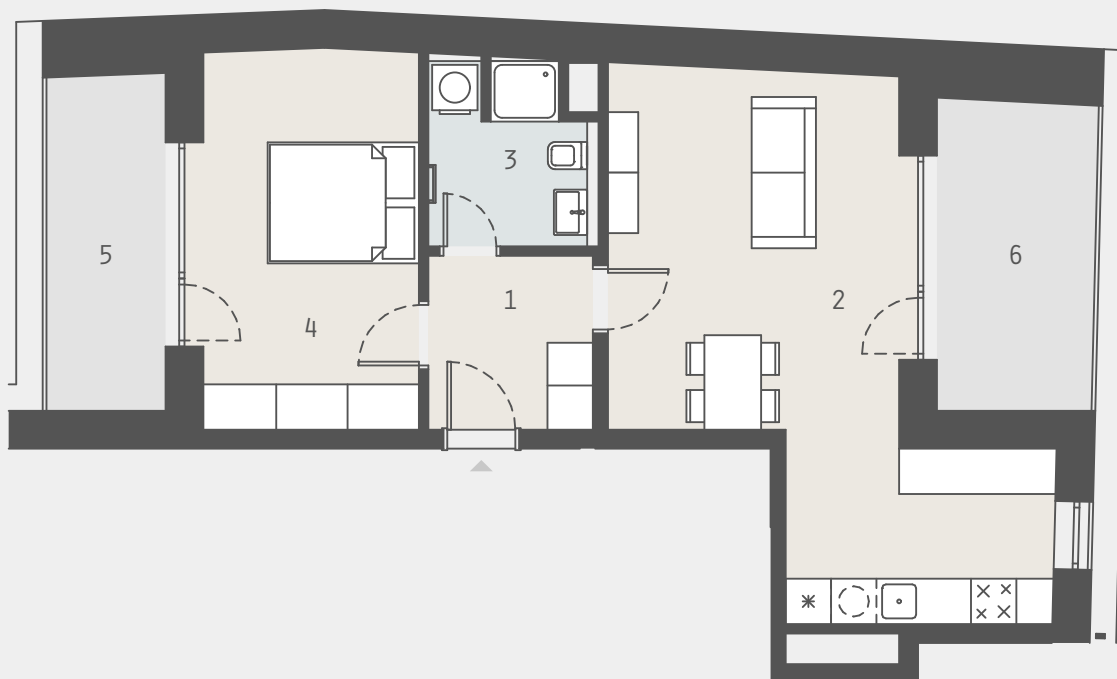

číslo	místnost	m <sup>2</sup>
1	Hala	5.0
2	Obývací pokoj + kk	27.0
3	Koupelna	4.8
4	Pokoj	14.3
<b>Užitná plocha</b>		<b>51.1 m<sup>2</sup></b>
<b>Podlahová plocha dle NV 366/2013 Sb.</b>		<b>54.4 m<sup>2</sup></b>
5	Terasa	7.0 m <sup>2</sup>
6	Terasa	8.6 m <sup>2</sup>
24.07	Sklep	2.8 m <sup>2</sup>

Upozornění: Toto grafické zobrazení půdorysu bytu je zpracováno pro marketingové účely. Výměry jednotlivých místností jsou pouze orientační. Vyobrazené zařízení v půdorysu (nábytek, kuchyňská linka, elektrické spotřebiče, atd.) není součástí dodávky. Rozsah dodávky, specifikace konstrukcí, povrchové úpravy a vybavení jsou specifikovány ve standardním provedení, které je přílohou Smlouvy o budoucí kupní smlouvě.