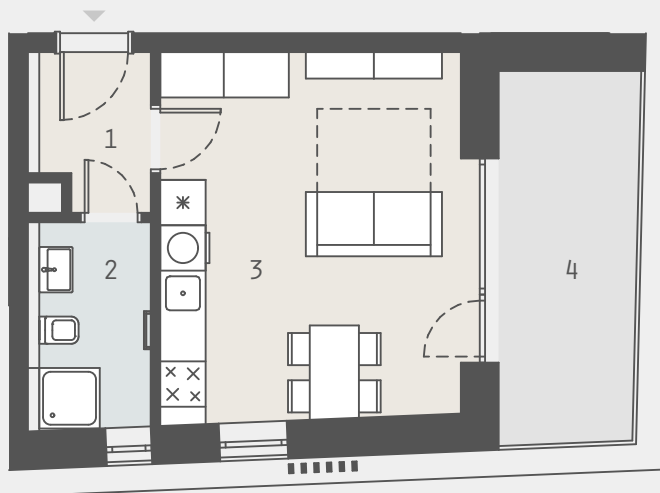

číslo	místnost	m <sup>2</sup>
1	Chodba	2.9
2	Koupelna	4.0
3	Obývací pokoj + kk	19.3
<b>Užitná plocha</b>		<b>26.2 m<sup>2</sup></b>
<b>Podlahová plocha dle NV 366/2013 Sb.</b>		<b>28.0 m<sup>2</sup></b>
4	Terasa	9.0 m <sup>2</sup>
40.03	Sklep (4.np)	1.7 m <sup>2</sup>

Upozornění: Toto grafické zobrazení půdorysu bytu je zpracováno pro marketingové účely. Výměry jednotlivých místností jsou pouze orientační. Vyobrazené zařízení v půdorysu (nábytek, kuchyňská linka, elektrické spotřebiče, atd.) není součástí dodávky. Rozsah dodávky, specifikace konstrukcí, povrchové úpravy a vybavení jsou specifikovány ve standardním provedení, které je přílohou Smlouvy o budoucí kupní smlouvě.