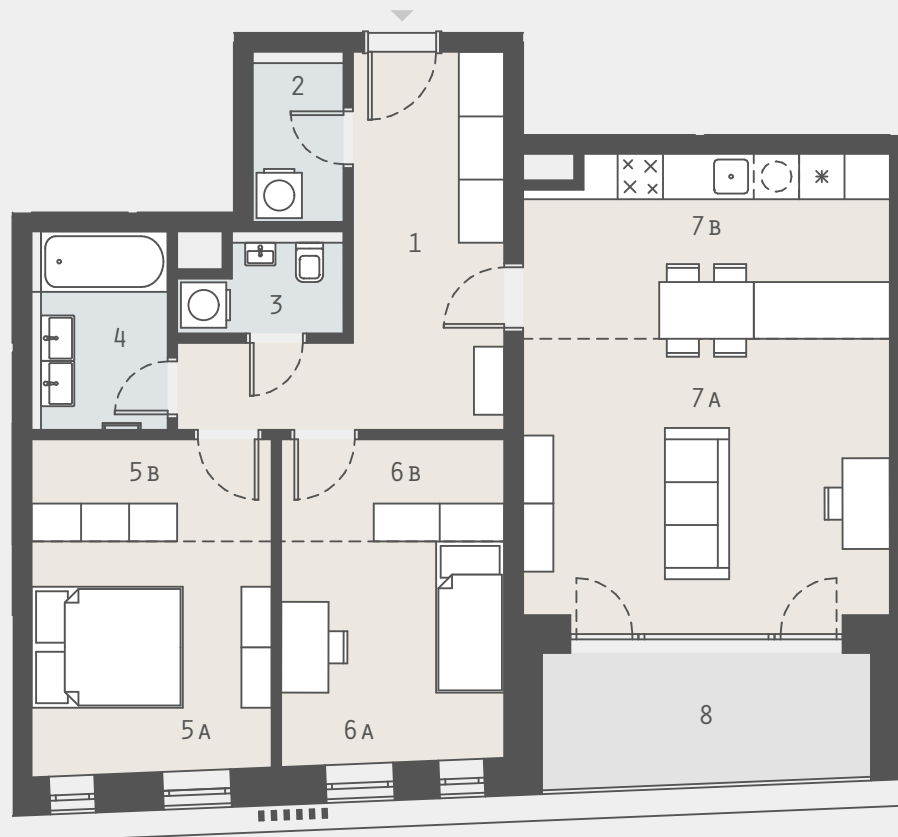

číslo	místnost	m <sup>2</sup>
1	Hala	12.7
2	Šatna	2.5
3	Wc	2.3
4	Koupelna	4.40
5A	Pokoj	9.7
5B	Pokoj šatna	4.3
6A	Pokoj	8.6
6B	Pokoj šatna	4.0
7A	Obývací pokoj	17.7
7B	Kuchyňský kout	11.5
<b>Užitná plocha</b>		<b>77.7 m<sup>2</sup></b>
<b>Podlahová plocha dle NV 366/2013 Sb.</b>		<b>83.3 m<sup>2</sup></b>
8	Terasa	7.5 m <sup>2</sup>
32.09	Sklep	2.9 m <sup>2</sup>

Upozornění: Toto grafické zobrazení půdorysu bytu je zpracováno pro marketingové účely. Výměry jednotlivých místností jsou pouze orientační. Vyobrazené zařízení v půdorysu (nábytek, kuchyňská linka, elektrické spotřebiče, atd.) není součástí dodávky. Rozsah dodávky, specifikace konstrukcí, povrchové úpravy a vybavení jsou specifikovány ve standardním provedení, které je přílohou Smlouvy o budoucí kupní smlouvě.